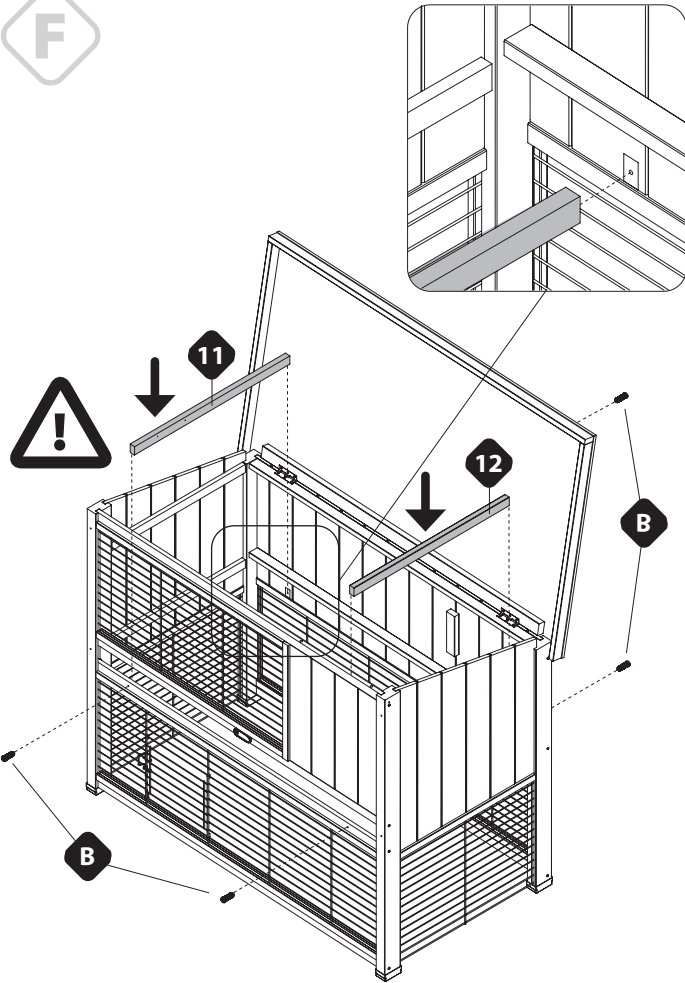

Cod. 57094420

1155 x 650 x 920 mm

A

B

C

D

E

F

G

H

I

PASSAGE DOOR