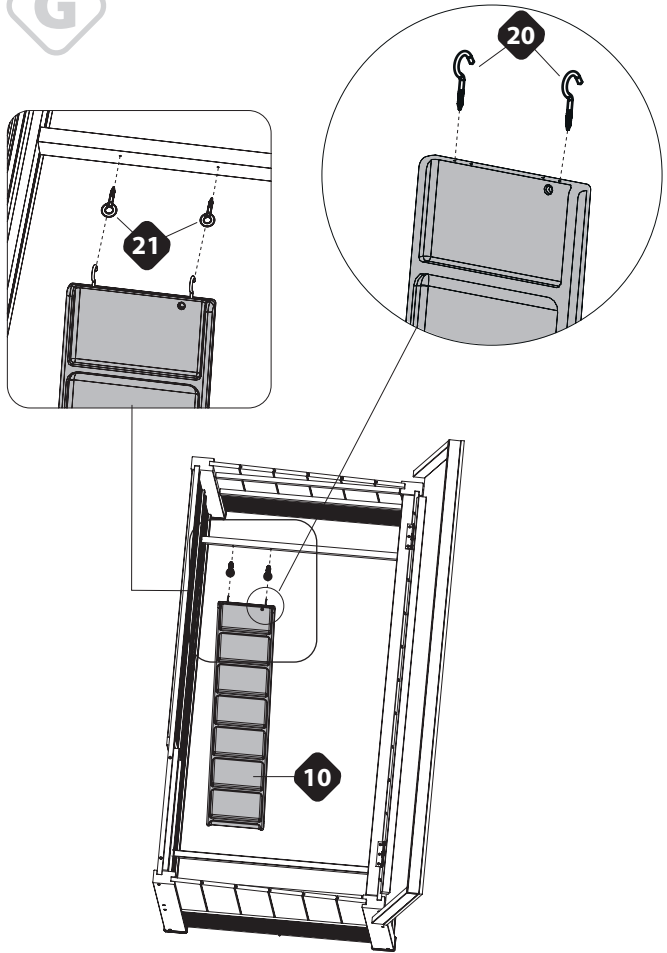

Cod. 57094420

1155 x 650 x 920 mm

A

B

C

D

E

F

G

H

I

PASSAGE DOOR