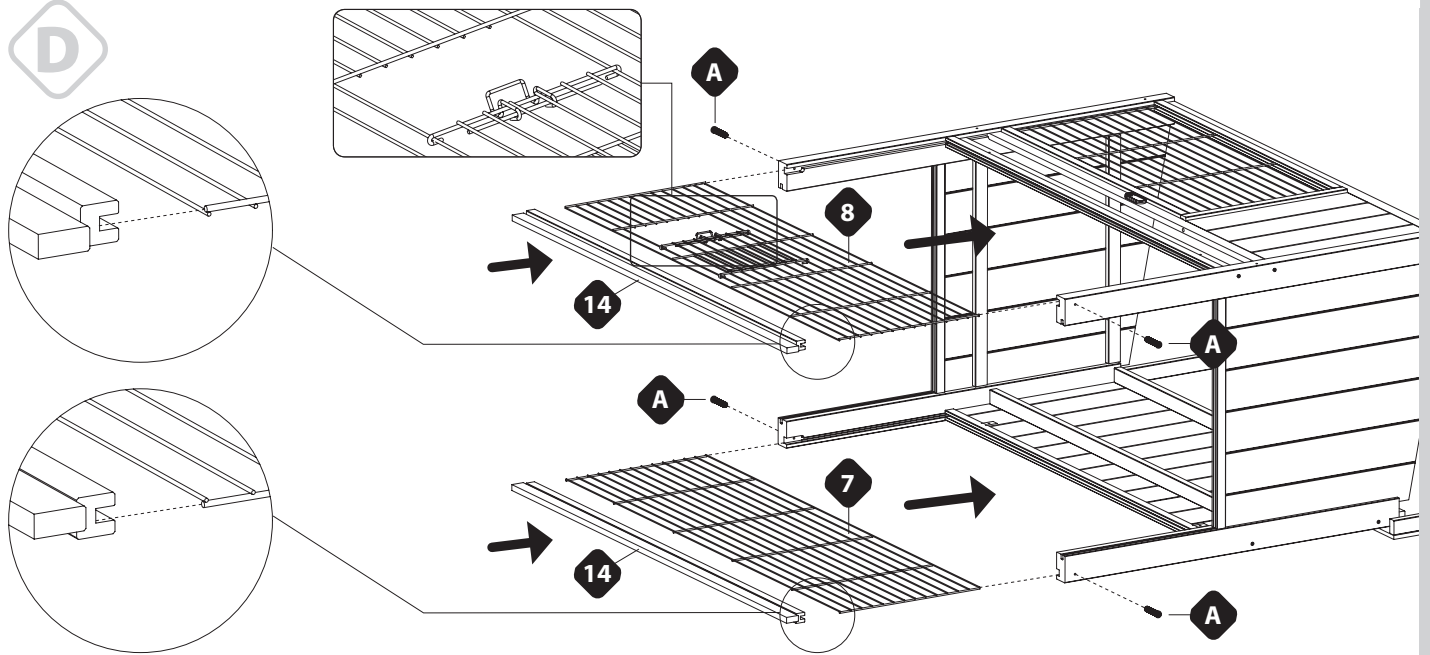

Cod. 57094420

1155 x 650 x 920 mm

A

B

C

D

E

F

G

H

I

PASSAGE DOOR