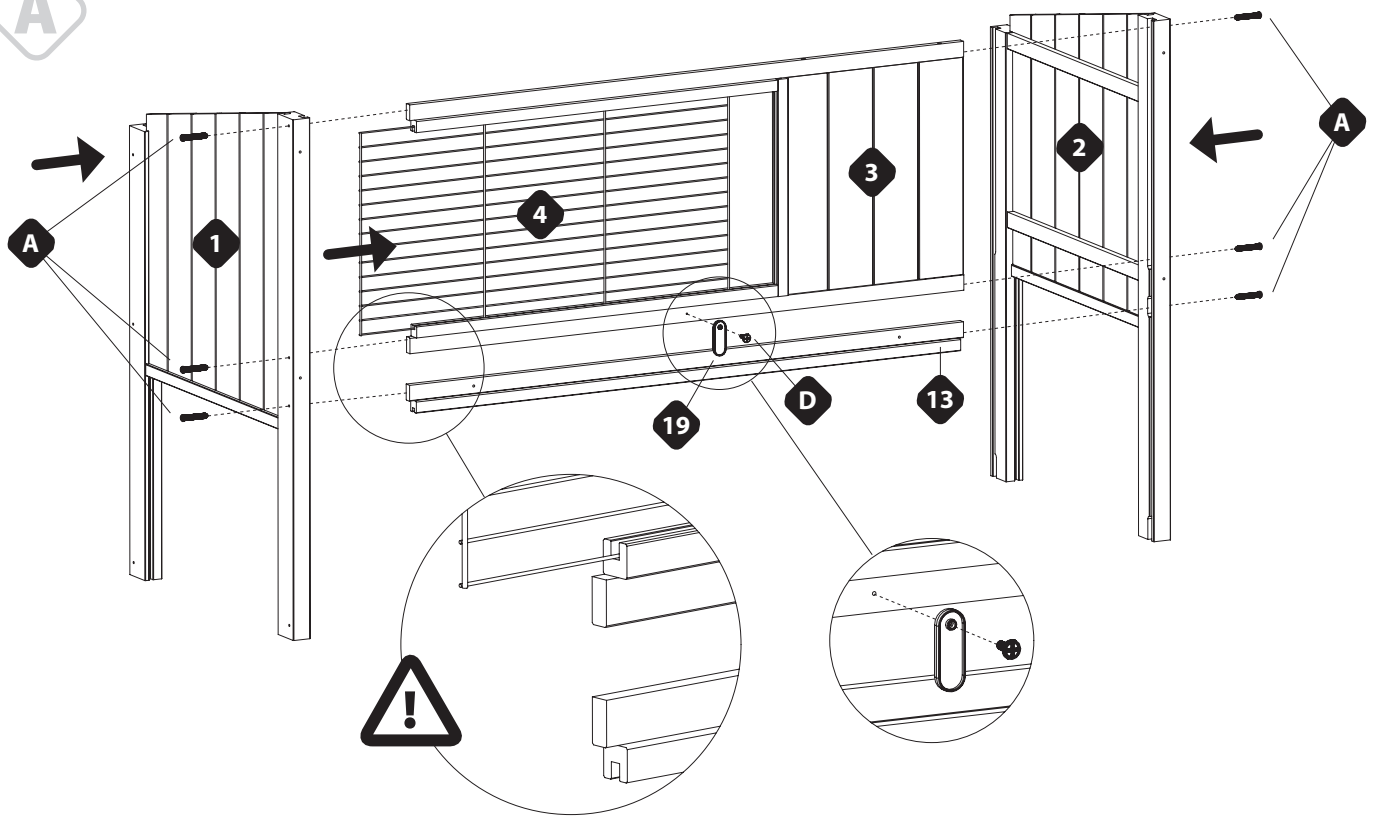

Cod. 57094420

1155 x 650 x 920 mm

A

B

C

D

E

F

G

H

I

PASSAGE DOOR