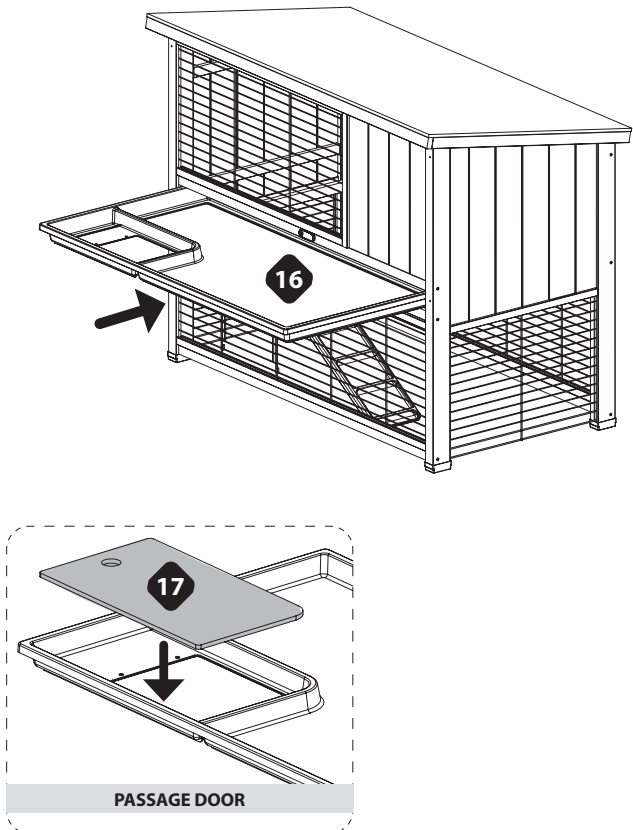

Cod. 57094420

1155 x 650 x 920 mm

A

B

C

D

E

F

G

H

I

PASSAGE DOOR