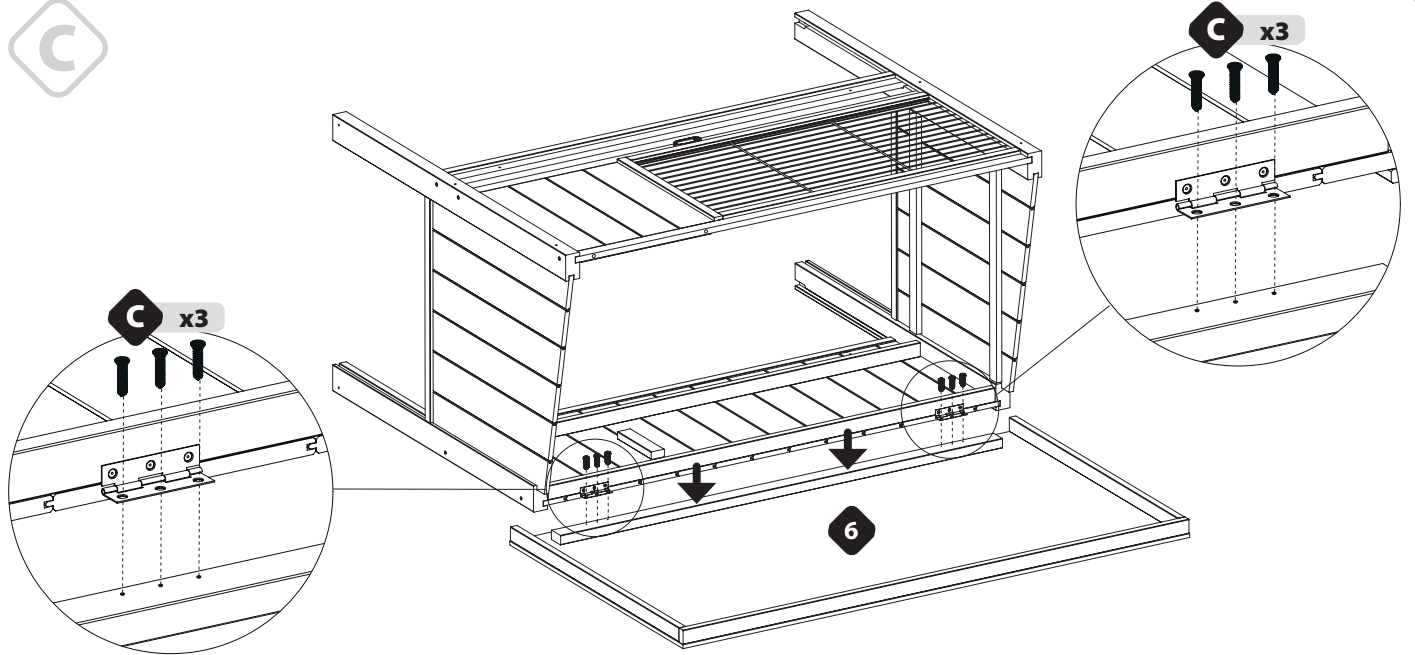

Cod. 57094420

1155 x 650 x 920 mm

A

B

C

D

E

F

G

H

I

PASSAGE DOOR