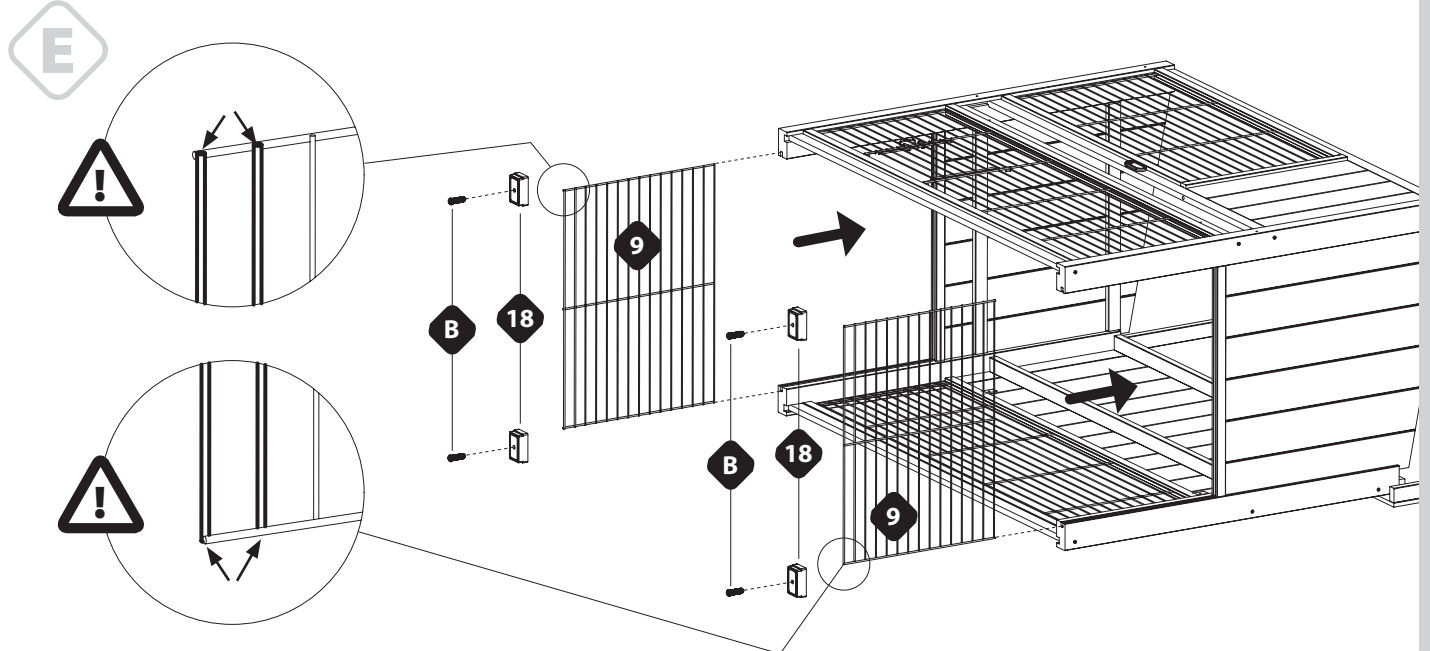

Cod. 57094420

1155 x 650 x 920 mm

A

B

C

D

E

F

G

H

I

PASSAGE DOOR