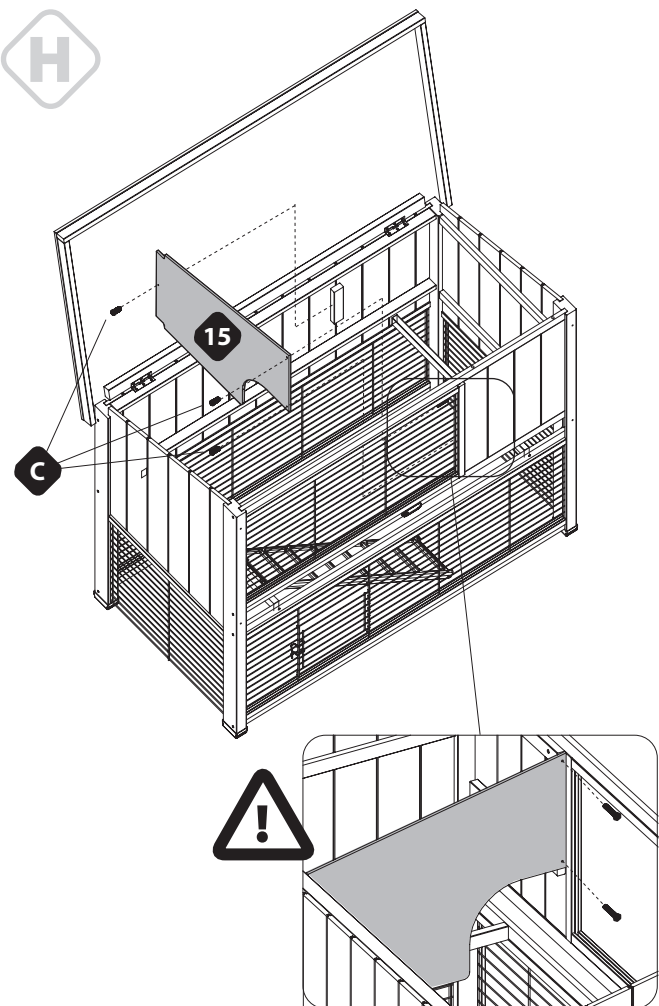

Cod. 57094420

1155 x 650 x 920 mm

A

B

C

D

E

F

G

H

I

PASSAGE DOOR